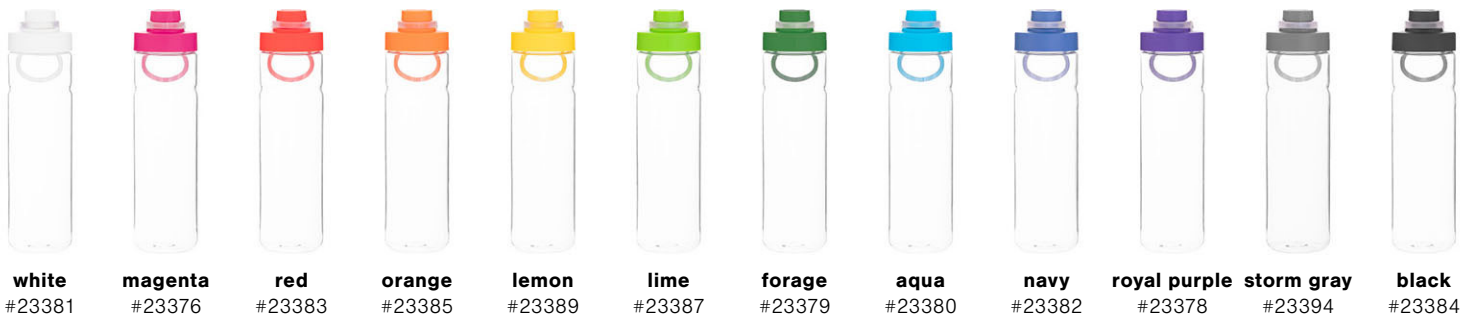

**flex 32 oz · 7 colors**

**white**  
#963571

**red**  
#963573

**orange**  
#963575

**lime**  
#963587

**aqua**  
#963570

**navy**  
#963572

**black**  
#963544

h2go®

**daze** 25 oz · 12 colors

<b>white</b>	<b>magenta</b>	<b>red</b>	<b>orange</b>	<b>lemon</b>	<b>lime</b>	<b>forage</b>	<b>aqua</b>	<b>navy</b>	<b>royal purple</b>	<b>storm gray</b>	<b>black</b>
#23381	#23376	#23383	#23385	#23389	#23387	#23379	#23380	#23382	#23378	#23394	#23384

h2go®

**sloan** 20 oz · 8 colors

**frost**  
#54181

**tawny**  
#54189

**evergreen**  
#54179

**cerulean**  
#54182

**constellation**  
#54112

**lavender**  
#54178

**light gray**  
#54194

**black**  
#54184

**wren** 16.9 oz · 5 colors

**white**  
#861571

**dune**  
#861504

**dreamscape**  
#861560

**constellation**  
#861512

**black**  
#861544